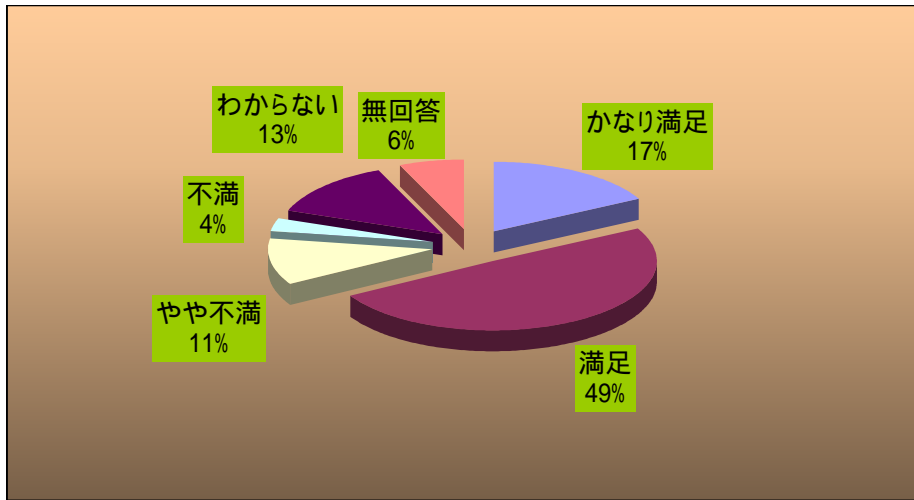

さんさんネットアンケート結果

1. ケーブルテレビに満足されていますか？

コミュニティチャンネルについて

	かなり満足	満足	やや不満	不満	わからない	無回答
93	7	55	10	5	14	2

文字放送の情報は？

	かなり満足	満足	やや不満	不満	わからない	無回答
93	9	49	5	3	24	3

天気チャンネルについて

	かなり満足	満足	やや不満	不満	わからない	無回答
93	16	46	10	3	12	6

ケーブル電話について

	毎日使う	週1~3回は使う	たまに使う	ほとんど使わない	無回答
93	12	20	41	19	1

2. コミュニティーチャンネルはどのくらいご覧になりますか？

	ほぼ毎日	週に数回	週に1回	まったく見ない	無回答
93	10	43	16	18	6

3. コミュニティーチャンネルを一番よくご覧になる時間帯は次のうちどれですか？

	早朝	午前	昼	午後	夜	深夜	無回答
93	7	6	9	14	40	4	13