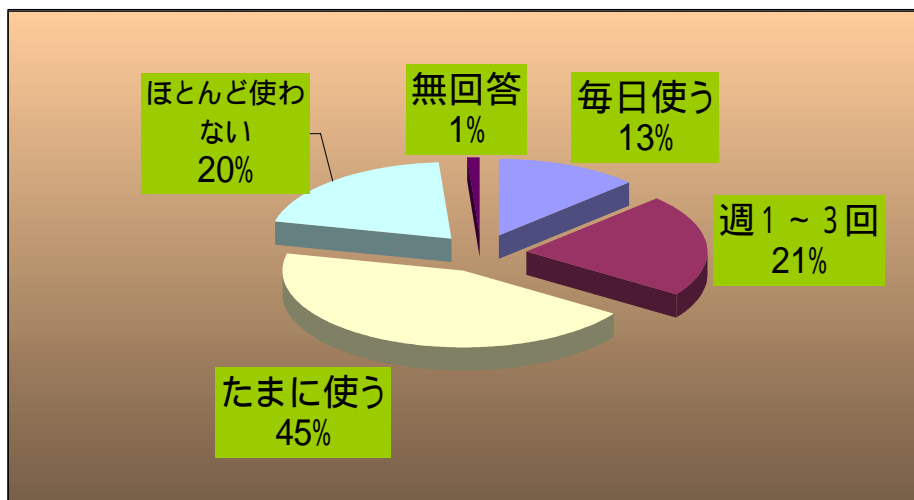

さんさんネットアンケート結果

1. ケーブルテレビに満足されていますか？

コミュニティチャンネルについて

	かなり満足	満足	やや不満	不満	わからない	無回答
93	7	55	10	5	14	2

文字放送の情報は？

	かなり満足	満足	やや不満	不満	わからない	無回答
93	9	49	5	3	24	3

天気チャンネルについて

	かなり満足	満足	やや不満	不満	わからない	無回答
93	16	46	10	3	12	6

ケーブル電話について

	毎日使う	週1~3回は使う	たまに使う	ほとんど使わない	無回答
93	12	20	41	19	1

2. コミュニティーチャンネルはどのくらいご覧になりますか？

	ほぼ毎日	週に数回	週に1回	まったく見ない	無回答
93	10	43	16	18	6

3. コミュニティーチャンネルを一番よくご覧になる時間帯は次のうちどれですか？

	早朝	午前	昼	午後	夜	深夜	無回答
93	7	6	9	14	40	4	13