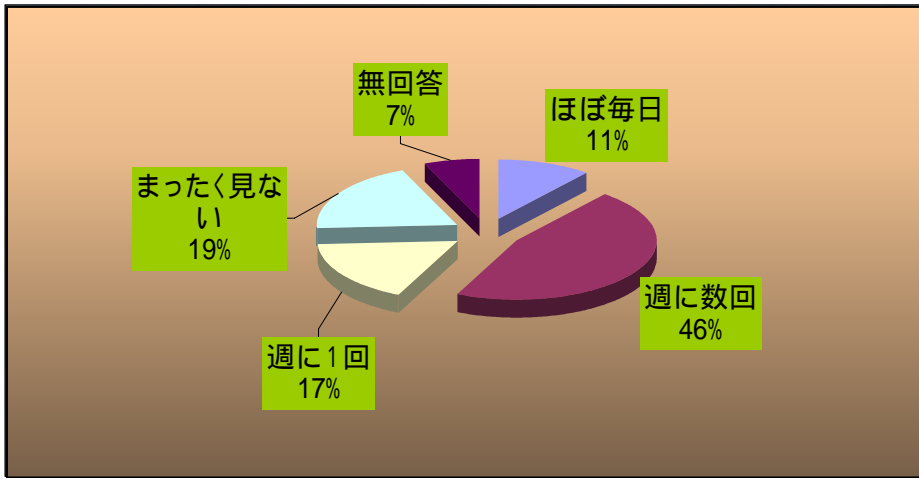

さんさんネットアンケート結果

1. ケーブルテレビに満足されていますか？

コミュニティチャンネルについて

	かなり満足	満足	やや不満	不満	わからない	無回答
93	7	55	10	5	14	2

文字放送の情報は？

	かなり満足	満足	やや不満	不満	わからない	無回答
93	9	49	5	3	24	3

天気チャンネルについて

	かなり満足	満足	やや不満	不満	わからない	無回答
93	16	46	10	3	12	6

ケーブル電話について

	毎日使う	週1~3回は使う	たまに使う	ほとんど使わない	無回答
93	12	20	41	19	1

2. コミュニティーチャンネルはどのくらいご覧になりますか？

	ほぼ毎日	週に数回	週に1回	まったく見ない	無回答
93	10	43	16	18	6

3. コミュニティーチャンネルを一番よくご覧になる時間帯は次のうちどれですか？

	早朝	午前	昼	午後	夜	深夜	無回答
93	7	6	9	14	40	4	13