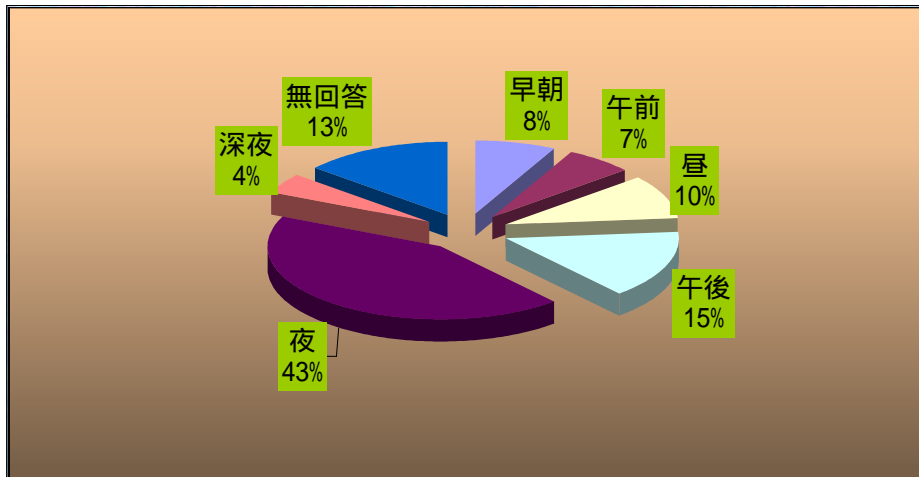

ケーブル電話について

	毎日使う	週1~3回は使う	たまに使う	ほとんど使わない	無回答
93	12	20	41	19	1

2. コミュニティーチャンネルはどのくらいご覧になりますか？

	ほぼ毎日	週に数回	週に1回	まったく見ない	無回答
93	10	43	16	18	6

3. コミュニティーチャンネルを一番よくご覧になる時間帯は次のうちどれですか？

	早朝	午前	昼	午後	夜	深夜	無回答
93	7	6	9	14	40	4	13