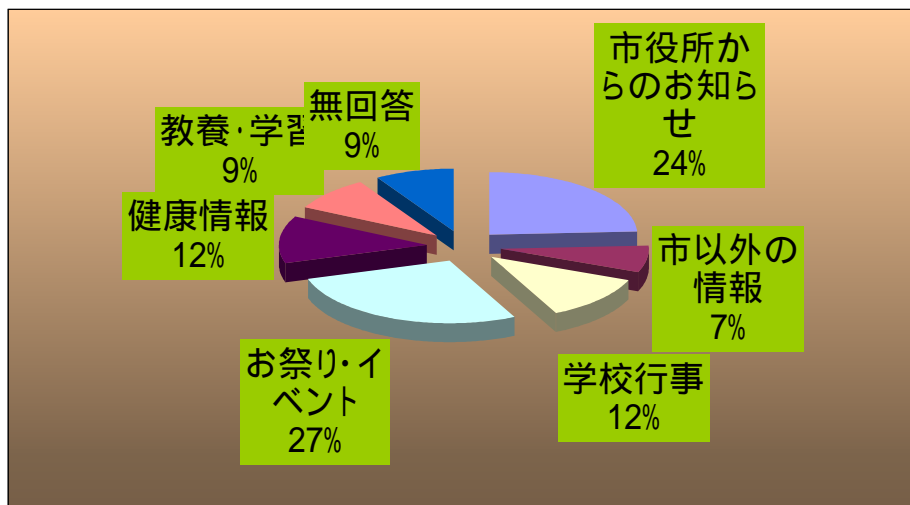

ケーブル電話について

	毎日使う	週1~3回は使う	たまに使う	ほとんど使わない	無回答
93	12	20	41	19	1

2. コミュニティーチャンネルはどのくらいご覧になりますか？

	ほぼ毎日	週に数回	週に1回	まったく見ない	無回答
93	10	43	16	18	6

3. コミュニティーチャンネルを一番よくご覧になる時間帯は次のうちどれですか？

	早朝	午前	昼	午後	夜	深夜	無回答
93	7	6	9	14	40	4	13

4. コミュニティーチャンネル(3ch)では、どんな内容を望まれますか？

(複数回答あり)

	市役所からのお知らせ	市以外の情報	学校行事	お祭り・イベント	健康情報	教養・学習	無回答
147	39	11	19	44	20	14	14