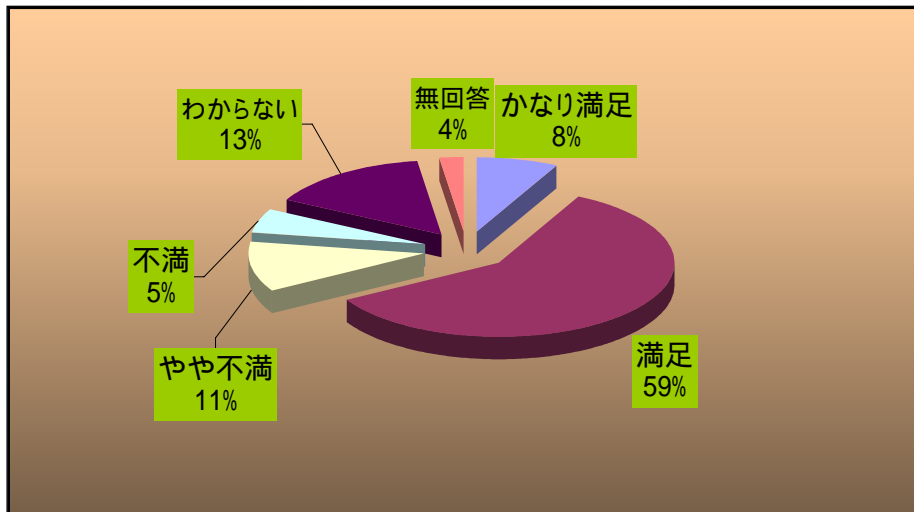

さんさんネットアンケート結果

1. ケーブルテレビに満足されていますか？

コミュニティチャンネルについて

	かなり満足	満足	やや不満	不満	わからない	無回答
93	7	55	10	5	14	2

文字放送の情報は？

	かなり満足	満足	やや不満	不満	わからない	無回答
93	9	49	5	3	24	3

天気チャンネルについて

	かなり満足	満足	やや不満	不満	わからない	無回答
93	16	46	10	3	12	6

ケーブル電話について

	毎日使う	週1~3回は使う	たまに使う	ほとんど使わない	無回答
93	12	20	41	19	1

2. コミュニティーチャンネルはどのくらいご覧になりますか？

	ほぼ毎日	週に数回	週に1回	まったく見ない	無回答
93	10	43	16	18	6

3. コミュニティーチャンネルを一番よくご覧になる時間帯は次のうちどれですか？

	早朝	午前	昼	午後	夜	深夜	無回答
93	7	6	9	14	40	4	13