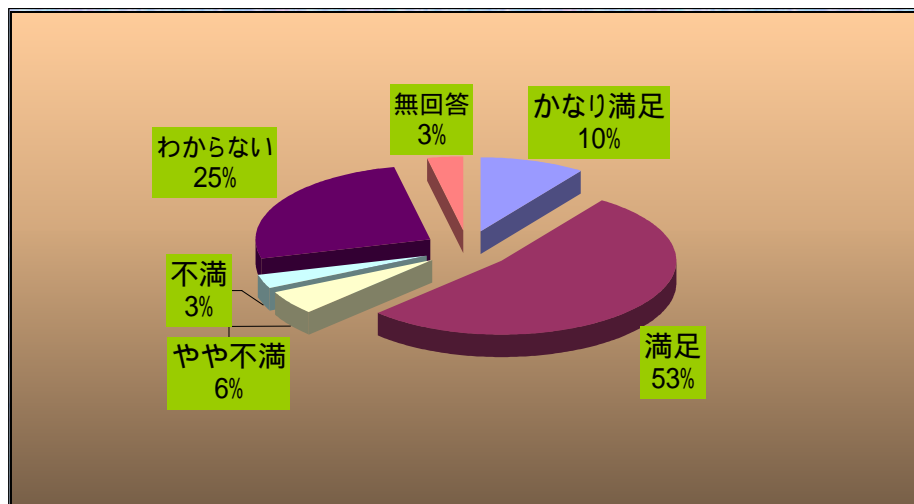

さんさんネットアンケート結果

1. ケーブルテレビに満足されていますか？

コミュニティチャンネルについて

	かなり満足	満足	やや不満	不満	わからない	無回答
93	7	55	10	5	14	2

文字放送の情報は？

	かなり満足	満足	やや不満	不満	わからない	無回答
93	9	49	5	3	24	3

天気チャンネルについて

	かなり満足	満足	やや不満	不満	わからない	無回答
93	16	46	10	3	12	6

ケーブル電話について

	毎日使う	週1~3回は使う	たまに使う	ほとんど使わない	無回答
93	12	20	41	19	1

2. コミュニティーチャンネルはどのくらいご覧になりますか？

	ほぼ毎日	週に数回	週に1回	まったく見ない	無回答
93	10	43	16	18	6

3. コミュニティーチャンネルを一番よくご覧になる時間帯は次のうちどれですか？

	早朝	午前	昼	午後	夜	深夜	無回答
93	7	6	9	14	40	4	13